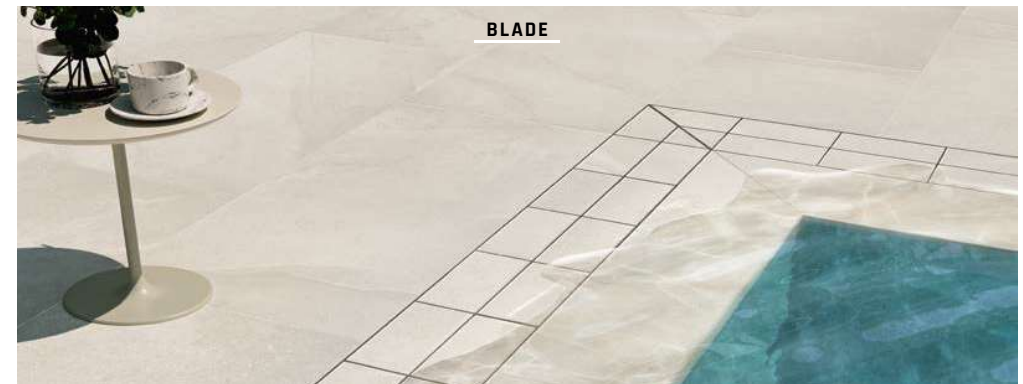

AEXTRA20

PEZZI SPECIALI

Trims . Pièces spéciales . Spezialteile

SHAPE_NEW

25x31 ★

BLADE

25x25 ★

SX **DX**
angolo
Corner - Angle - Ecke

STRIPE

20x60 ★

SX **DX**
angolo
Corner - Angle - Ecke

★ Disponibile in tutti i colori Aextra20 - Available in the colors of Aextra20 range Disponibles dans tous les coloris de la gamme Aextra20 . In allen Farben der Reihe Aextra20 erhältlich

FLEXI_NEW

25x25 ★

angolo
Corner - Angle - Ecke

POSA ALTERNATA
Alternated layout - Pose en caillébotis - Verlegung abwechselnd gedreht

SX **DX** 25x25 ★

angolo
Corner - Angle - Ecke

POSA PARALLELA
Parallel layout - Pose parallele - Verlegung parallel

SX **DX** 25x25 ★

angolo
Corner - Angle - Ecke

POSA PERPENDICOLARE
Perpendicular layout - Pose perpendiculaire - Verlegung senkrecht

SX **DX** 25x25 ★

angolo
Corner - Angle - Ecke

FLEXI_NEW

POSA ALTERNATA - ALTERNATED LAYOUT

FLEXI_NEW

POSA PARALLELA - PARALLEL LAYOUT

BLADE