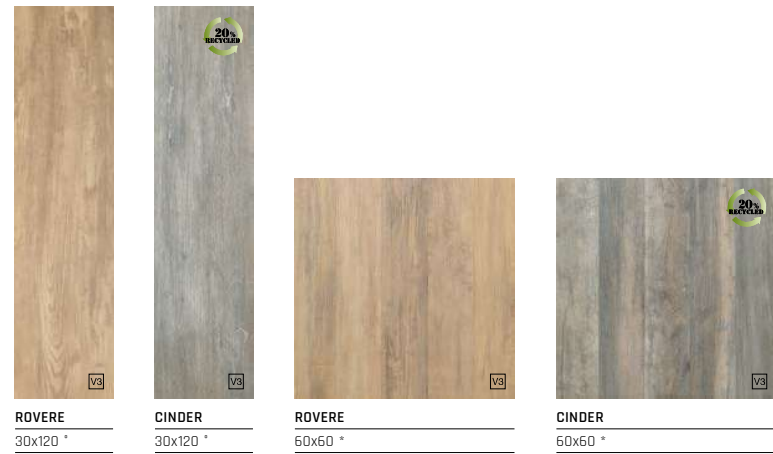

VIBE

NEI FORMATI 80x80 E 60x60 L'ESTETICA DEI PRODOTTI RICHIAMA DOGHE ACCOSTATE TRA LORO O UN LOOK A CASSETTONE.

In the 80x80 and 60x60 sizes, the styling of the products recalls planks placed side-by-side or a cofferred look. Dans les formats 80x80 et 60x60 l'esthétique des produits rappelle des listels ou un aspect à caissons. In den Formaten 80x80 und 60x60 Verweist die Optik der Produkte auf Aneinandergelegte Dielen Oder auf Ein Kassettenmotiv. Эстетика изделий в форматах 80x80 и 60x60 напоминает прислоненные друг к другу перекладины или кессонный дизайн.